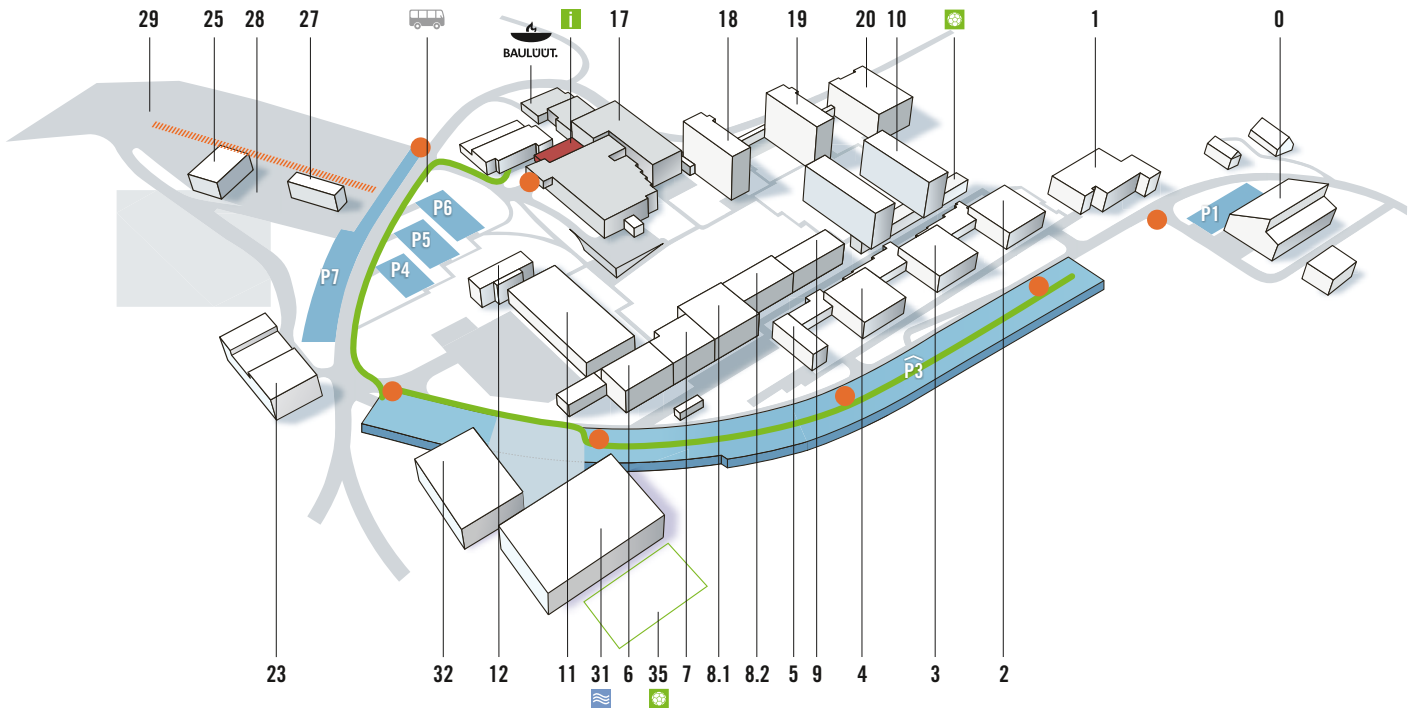

BIS BALD IM CAMPUS SURSEE

- | | | | |
|---|---|---|--|
| 0 | Mehrzweckhalle/Prüf- und
Forschungsinstitut | 17 | Zentralgebäude CAMPUS SURSEE |
| 1 | Polierschule/SFB Ausbildungs-
zentrum Mittelland |  | Réception |
| 2 | Maurerhalle 2 |  | Restaurant BAULÜÜT |
| 3 | Maurerhalle 3 | 18 | Hotelzimmer Premium |
| 4 | Maurerhalle 4 | 19 | Hotelzimmer Standard |
| 5 | Hauptgebäude MLS | 20 | HGC-Haus: Hotelzimmer
Standard & Seminarräume |
| 6 |  Maurerlehrhallen Sursee | 23 | Ausbildungshalle/Werkhof |
| 7 | Hauptgebäude BFS VWB | 25 | Ausbildungshalle |
| 8.1 | Tiefbauer-Halle | 27 | Umwelthalle |
| 8.2 | Infra-Halle | 28 | Übungsgelände Kran- und
Baumaschinenführer |
| 9 | Schulhaus BFS VWB | 29 | Gleisanlage |
| 10 | Wohnhaus für Lernende | 31 | Schwimmhalle |
|  | Sportplatz |  | Sportarena |
| 11 | Verkehrswegbauer-Halle | 32 | Sporthalle |
| 12 | Dienstgebäude | 35 |  Sportplatz |
| | |  | Aussenparkplätze P1 bis P7 |
| | |  | P7 Parkplätze Restaurant BAULÜÜT |
| | |  | Kassenstation |

Anfahrt